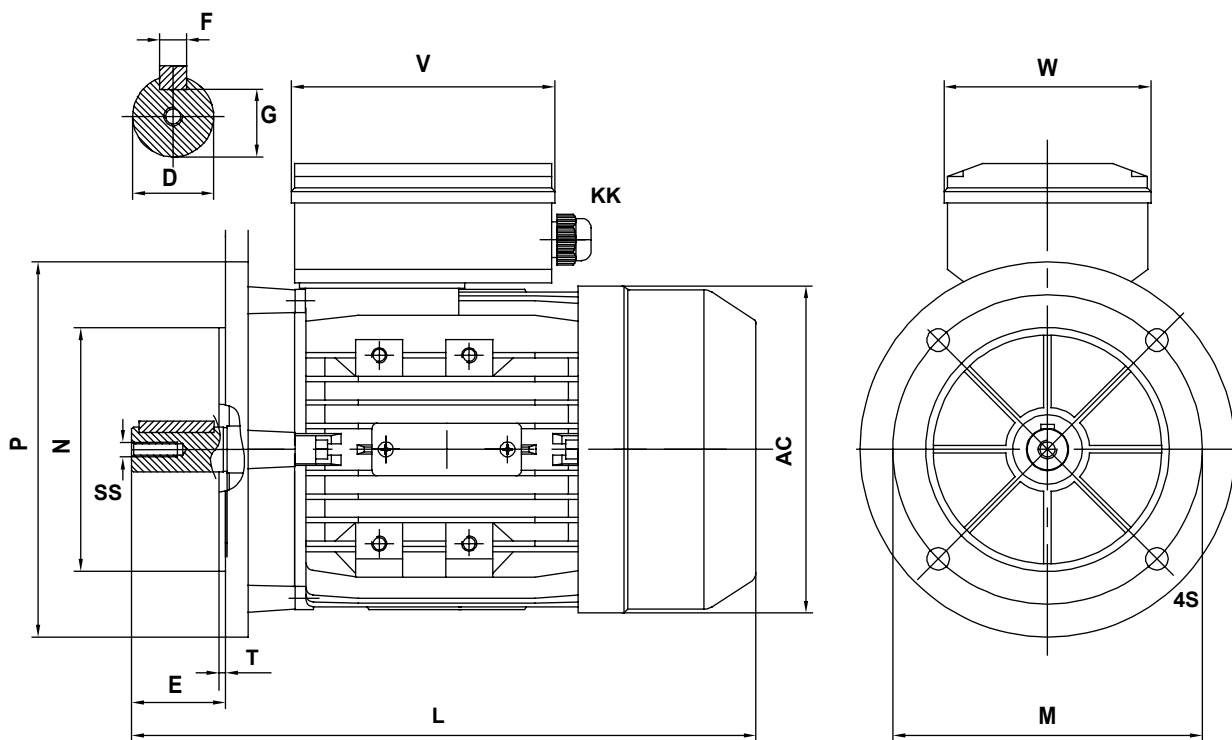

**DIMENSIONI D'INGOMBRO B5****OVERALL DIMENSIONS B5****B5- FLANGE MOUNTING**

FRAME	D	E	F	G	M	N	P	T	S	L	KK	AC	SS	V	W
56	Φ9	20	3	7.2	Φ100	Φ80	Φ120	3.0	Φ7	195	1-M16 x 1.5	110	M3	69	69
63	Φ11	23	4	8.5	Φ115	Φ95	Φ140	3.0	Φ10	215	1-M16 x 1.5	120	M4	94	94
71	Φ14	30	5	11	Φ130	Φ110	Φ160	3.5	Φ10	240	1-M20 x 1.5	145	M5	94	94
80	Φ19	40	6	15.5	Φ165	Φ130	Φ200	3.5	Φ12	290	1-M20 x 1.5	165	M6	105	105
90S	Φ24	50	8	20	Φ165	Φ130	Φ200	3.5	Φ12	310	1-M20 x 1.5	185	M8	105	105
90L	Φ24	50	8	20	Φ165	Φ130	Φ200	3.5	Φ12	335	1-M20 x 1.5	185	M8	105	105
100L	Φ28	60	8	24	Φ215	Φ180	Φ250	4.0	Φ15	368	1-M20 x 1.5	205	M10	105	105
100L2**	Φ28	60	8	24	Φ215	Φ180	Φ250	4.0	Φ15	386	1-M20 x 1.5	205	M10	112	112
112M	Φ28	60	8	24	Φ215	Φ180	Φ250	4.0	Φ15	395	2-M25 x 1.5	230	M10	112	112
132S	Φ38	80	10	33	Φ265	Φ230	Φ300	4.0	Φ15	436	2-M25 x 1.5	270	M12	112	112
132M	Φ38	80	10	33	Φ265	Φ230	Φ300	4.0	Φ15	474	2-M25 x 1.5	270	M12	112	112

* ALL DIMENSIONS ARE IN MM.

**THIS FRAME HAS THE BIGGER OUTPUT IN LOWER FRAME SIZE.