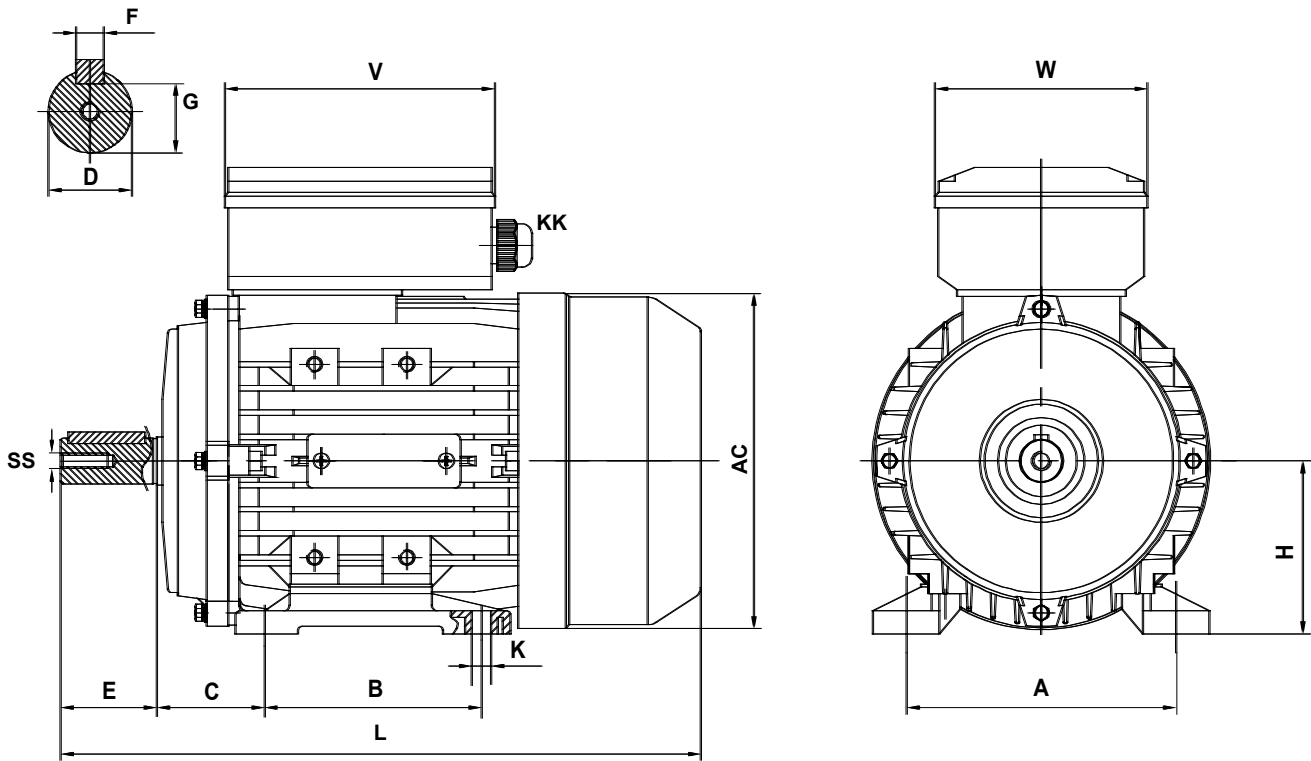

DIMENSIONI D'INGOMBRO B3

OVERALL DIMENSIONS B3

B3 - FOOT MOUNTING

FRAME	A	B	C	D	E	F	G	H	K	L	KK	AC	SS	V	W
56	90	71	36	Φ9	20	3	7.2	56	5.8x8.8	195	1-M16 x 1.5	110	M3	69	69
63	100	80	40	Φ11	23	4	8.5	63	7x10	215	1-M16 x 1.5	120	M4	94	94
71	112	90	45	Φ14	30	5	11	71	7x10	240	1-M20 x 1.5	145	M5	94	94
80	125	100	50	Φ19	40	6	15.5	80	10x13	290	1-M20 x 1.5	165	M6	105	105
90S	140	100	56	Φ24	50	8	20	90	10x13	310	1-M20 x 1.5	185	M8	105	105
90L	140	125	56	Φ24	50	8	20	90	10x13	335	1-M20 x 1.5	185	M8	105	105
100L	160	140	63	Φ28	60	8	24	100	12x16	368	1-M20 x 1.5	205	M10	105	105
100L2**	160	140	63	Φ28	60	8	24	100	12x16	386	1-M20 x 1.5	205	M10	112	112
112M	190	140	70	Φ28	60	8	24	112	12x16	395	2-M25 x 1.5	230	M10	112	112
132S	216	140	89	Φ38	80	10	33	132	12x16	436	2-M25 x 1.5	270	M12	112	112
132M	216	178	89	Φ38	80	10	33	132	12x16	474	2-M25 x 1.5	270	M12	112	112

* ALL DIMENSIONS ARE IN MM.

**THIS FRAME HAS THE BIGGER OUTPUT IN LOWER FRAME SIZE.