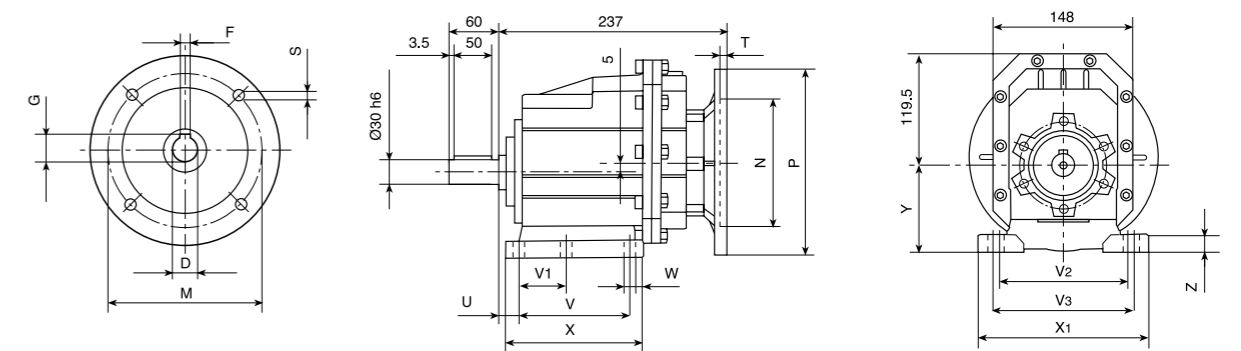

DIMENSION SHEET

BON-IS 30 - U

BON-IS 30 - F

(IEC)

BON-IS 30 - H

Feet	U	V	V ₁	V ₂	V ₃	W	X	X ₁	Y	Z
H 30	32	110	-	170	185	14	150	230	110	20

DIMENSION SHEET

BON 30 - U

(IEC)

BON 30 - F

(IEC)

BON 30 - P

(IEC)

IEC	D	F	G	P	M	N	S	T
80B5	19	6	21.8	200	165	130	11	5
80B14	19	6	21.8	120	100	80	7	5
90B5	24	8	27.3	200	165	130	11	5
90B14	24	8	27.3	140	115	95	9	5
100/112B5	28	8	31.3	250	215	180	13.5	5
100/112B14	28	8	31.3	160	130	110	9	5

Feet	U	V	V ₁	V ₂	V ₃	W	X	X ₁	Y	Z
H 30	32	110	-	170	185	14	150	230	110	20