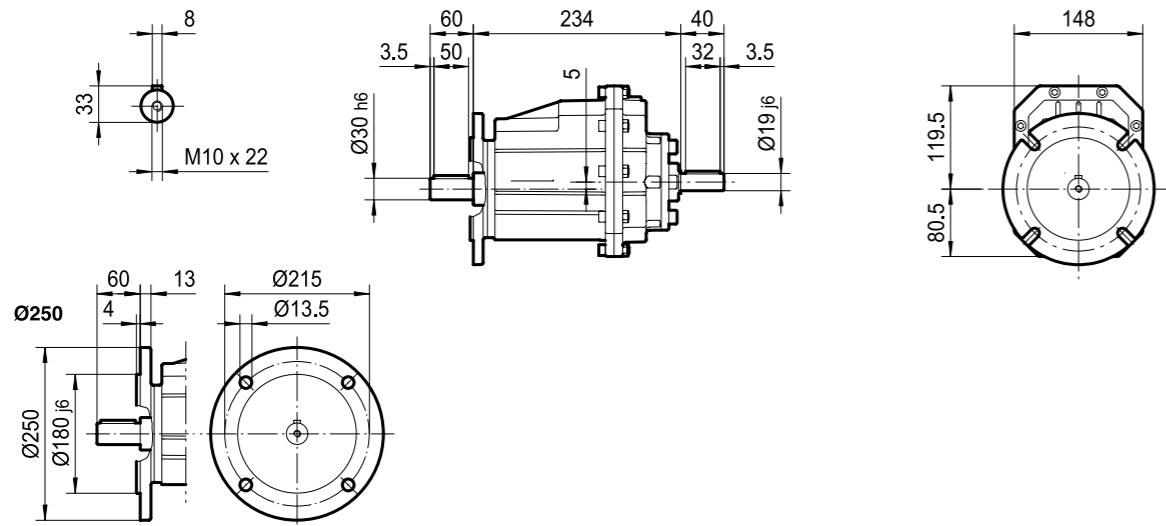

DIMENSION SHEET

BON-IS 30 - U

BON-IS 30 - F

(IEC)

BON-IS 30 - H

Feet	U	V	V ₁	V ₂	V ₃	W	X	X ₁	Y	Z
H 30	32	110	-	170	185	14	150	230	110	20

DIMENSION SHEET

BON 30 - U

(IEC)

BON 30 - F

(IEC)

BON 30 - P

(IEC)

IEC	D	F	G	P	M	N	S	T
80B5	19	6	21.8	200	165	130	11	5
80B14	19	6	21.8	120	100	80	7	5
90B5	24	8	27.3	200	165	130	11	5
90B14	24	8	27.3	140	115	95	9	5
100/112B5	28	8	31.3	250	215	180	13.5	5
100/112B14	28	8	31.3	160	130	110	9	5

Feet	U	V	V ₁	V ₂	V ₃	W	X	X ₁	Y	Z
H 30	32	110	-	170	185	14	150	230	110	20