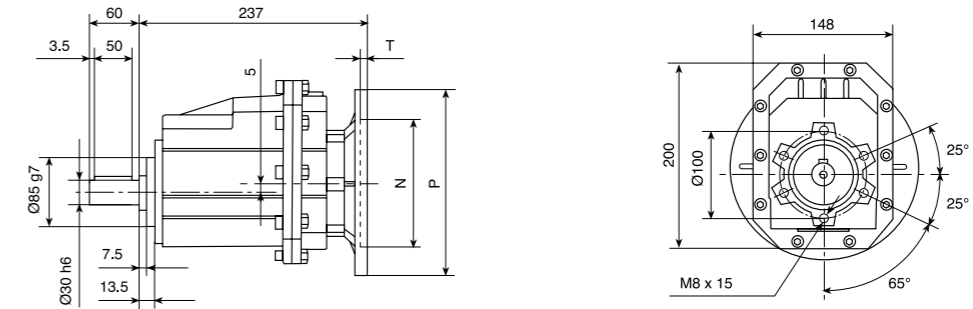

DIMENSION SHEET

BON-IS 30 - U

BON-IS 30 - F

(IEC)

BON-IS 30 - H

Feet	U	V	V ₁	V ₂	V ₃	W	X	X ₁	Y	Z
H 30	32	110	-	170	185	14	150	230	110	20

DIMENSION SHEET

BON 30 - U

(IEC)

BON 30 - F

(IEC)

BON 30 - P

(IEC)

IEC	D	F	G	P	M	N	S	T
80B5	19	6	21.8	200	165	130	11	5
80B14	19	6	21.8	120	100	80	7	5
90B5	24	8	27.3	200	165	130	11	5
90B14	24	8	27.3	140	115	95	9	5
100/112B5	28	8	31.3	250	215	180	13.5	5
100/112B14	28	8	31.3	160	130	110	9	5