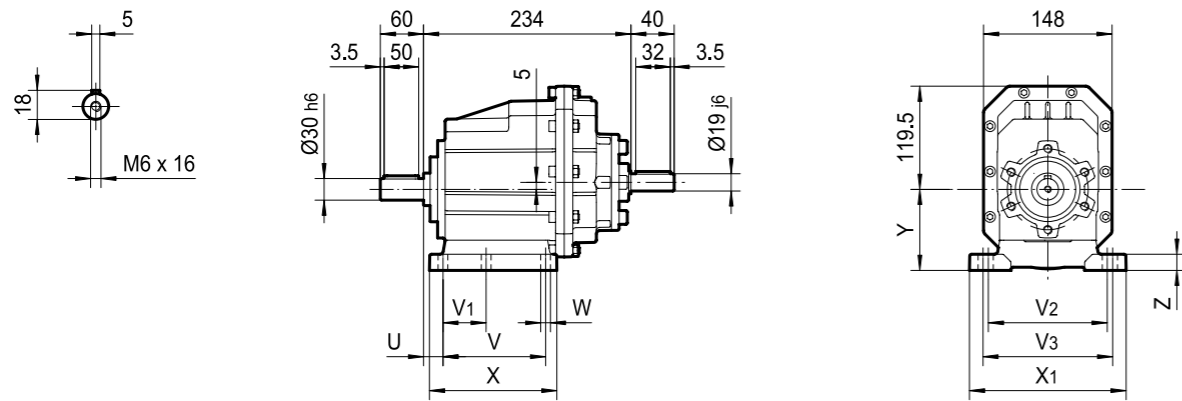

DIMENSION SHEET

BON-IS 30 - U

BON-IS 30 - F

(IEC)

BON-IS 30 - H

Feet	U	V	V ₁	V ₂	V ₃	W	X	X ₁	Y	Z
H 30	32	110	-	170	185	14	150	230	110	20

DIMENSION SHEET

BON 30 - U

(IEC)

BON 30 - F

(IEC)

BON 30 - P

(IEC)

IEC	D	F	G	P	M	N	S	T
80B5	19	6	21.8	200	165	130	11	5
80B14	19	6	21.8	120	100	80	7	5
90B5	24	8	27.3	200	165	130	11	5
90B14	24	8	27.3	140	115	95	9	5
100/112B5	28	8	31.3	250	215	180	13.5	5
100/112B14	28	8	31.3	160	130	110	9	5