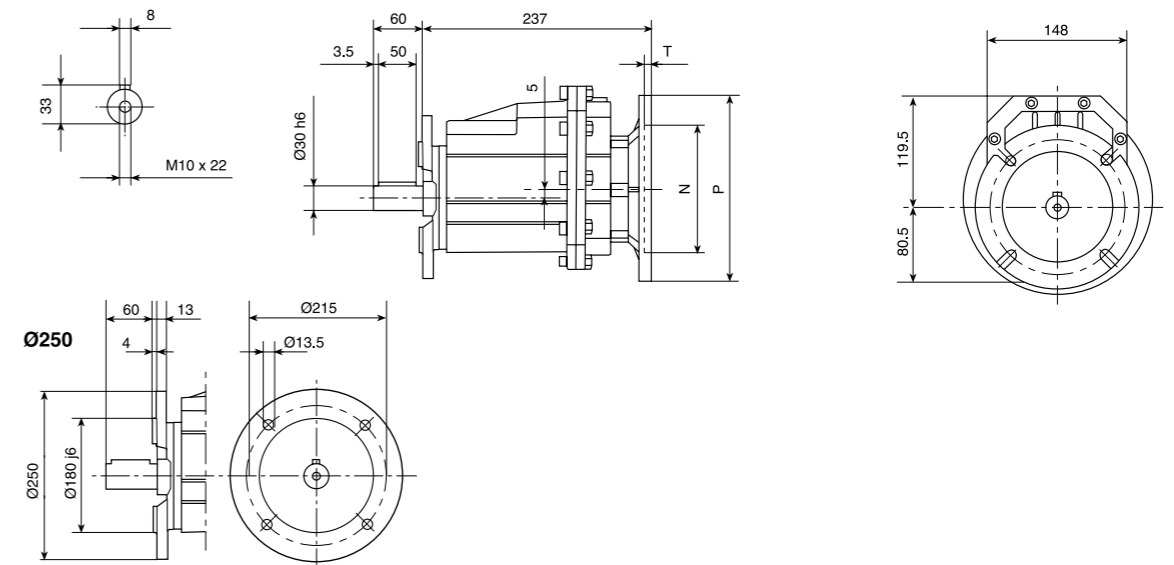

DIMENSION SHEET

BON-IS 30 - U

BON-IS 30 - F

(IEC)

BON-IS 30 - H

Feet	U	V	V ₁	V ₂	V ₃	W	X	X ₁	Y	Z
H 30	32	110	-	170	185	14	150	230	110	20

DIMENSION SHEET

BON 30 - U

(IEC)

BON 30 - F

(IEC)

BON 30 - P

(IEC)

IEC	D	F	G	P	M	N	S	T
80B5	19	6	21.8	200	165	130	11	5
80B14	19	6	21.8	120	100	80	7	5
90B5	24	8	27.3	200	165	130	11	5
90B14	24	8	27.3	140	115	95	9	5
100/112B5	28	8	31.3	250	215	180	13.5	5
100/112B14	28	8	31.3	160	130	110	9	5

Feet	U	V	V ₁	V ₂	V ₃	W	X	X ₁	Y	Z
H 30	32	110	-	170	185	14	150	230	110	20