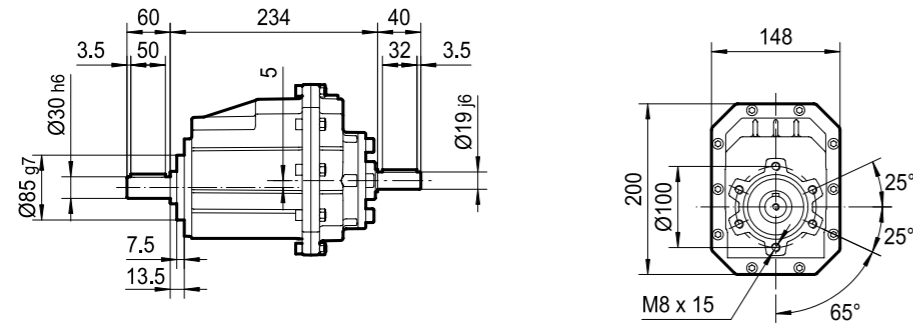

DIMENSION SHEET

BON-IS 30 - U

BON-IS 30 - F

(IEC)

BON-IS 30 - H

Feet	U	V	V ₁	V ₂	V ₃	W	X	X ₁	Y	Z
H 30	32	110	-	170	185	14	150	230	110	20

DIMENSION SHEET

BON 30 - U

(IEC)

BON 30 - F

(IEC)

BON 30 - P

(IEC)

IEC	D	F	G	P	M	N	S	T
80B5	19	6	21.8	200	165	130	11	5
80B14	19	6	21.8	120	100	80	7	5
90B5	24	8	27.3	200	165	130	11	5
90B14	24	8	27.3	140	115	95	9	5
100/112B5	28	8	31.3	250	215	180	13.5	5
100/112B14	28	8	31.3	160	130	110	9	5