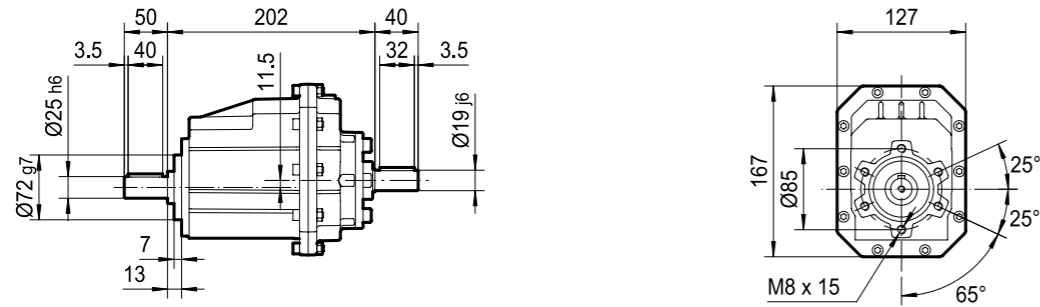

DIMENSION SHEET

BON-IS 25 - U

BON-IS 25 - F

(IEC)

BON-IS 25 - H

Feet	U	V	V ₁	V ₂	V ₃	W	X	X ₁	Y	Z
H 25	18	107.5	60	130	-	11	136	155	100	17

DIMENSION SHEET

BON 25 - U

(IEC)

BON 25 - F

(IEC)

BON 25 - H

(IEC)

Feet	U	V	V ₁	V ₂	V ₃	W	X	X ₁	Y	Z
H 25	18	107.5	60	130	-	11	136	155	100	17

IEC	D	F	G	P	M	N	S	T
71B5	14	5	16.3	160	130	110	9	5
71B14	14	5	16.3	105	85	70	7	5
80B5	19	6	21.8	200	165	130	11	5
80B14	19	6	21.8	120	100	80	7	5
90B5	24	8	27.3	200	165	130	11	5
90B14	24	8	27.3	140	115	95	9	5