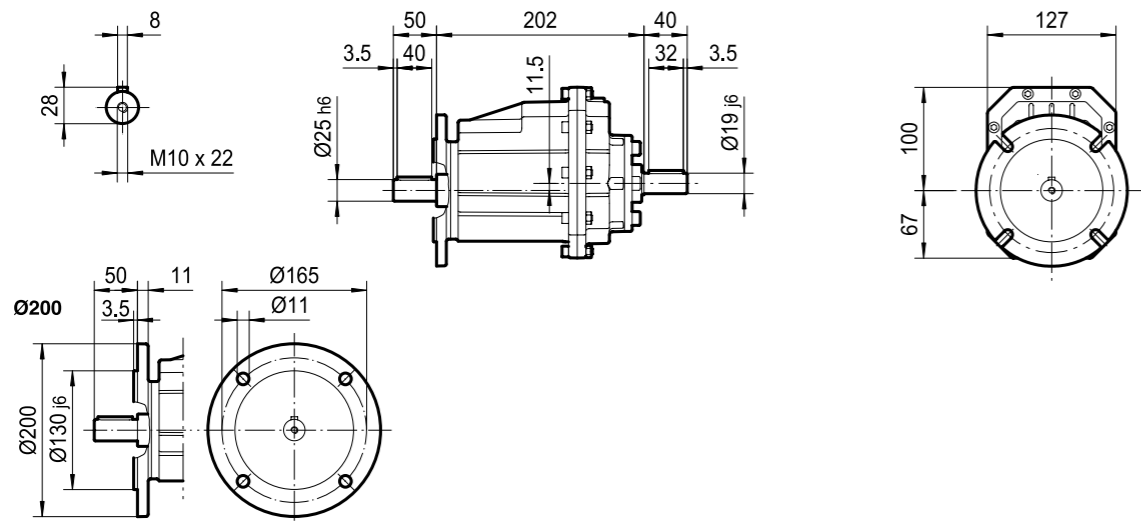

DIMENSION SHEET

BON-IS 25 - U

BON-IS 25 - F

(IEC)

BON-IS 25 - H

Feet	U	V	V ₁	V ₂	V ₃	W	X	X ₁	Y	Z
H 25	18	107.5	60	130	-	11	136	155	100	17

DIMENSION SHEET

BON 25 - U

(IEC)

BON 25 - F

(IEC)

BON 25 - H

(IEC)

Feet	U	V	V ₁	V ₂	V ₃	W	X	X ₁	Y	Z
H 25	18	107.5	60	130	-	11	136	155	100	17

IEC	D	F	G	P	M	N	S	T
71B5	14	5	16.3	160	130	110	9	5
71B14	14	5	16.3	105	85	70	7	5
80B5	19	6	21.8	200	165	130	11	5
80B14	19	6	21.8	120	100	80	7	5
90B5	24	8	27.3	200	165	130	11	5
90B14	24	8	27.3	140	115	95	9	5