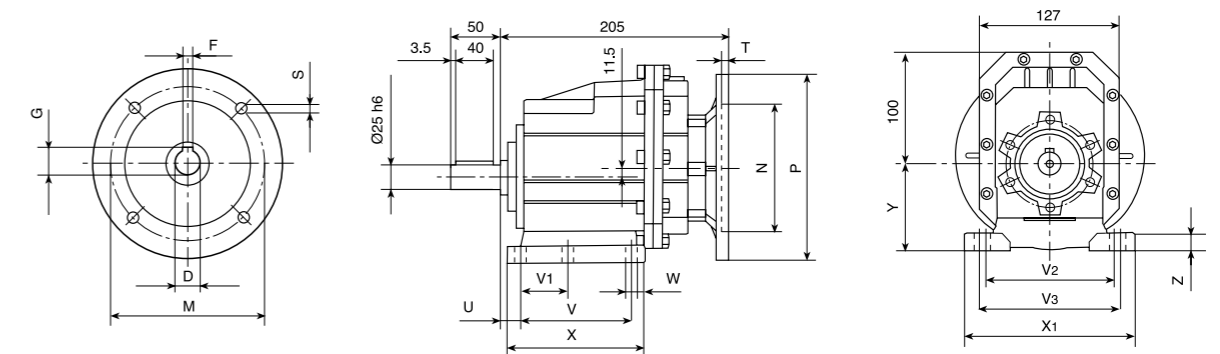

DIMENSION SHEET

BON-IS 25 - U

BON-IS 25 - F

(IEC)

BON-IS 25 - H

Feet	U	V	V ₁	V ₂	V ₃	W	X	X ₁	Y	Z
H 25	18	107.5	60	130	-	11	136	155	100	17

DIMENSION SHEET

BON 25 - U

(IEC)

BON 25 - F

(IEC)

BON 25 - H

(IEC)

Feet	U	V	V ₁	V ₂	V ₃	W	X	X ₁	Y	Z
H 25	18	107.5	60	130	-	11	136	155	100	17

IEC	D	F	G	P	M	N	S	T
71B5	14	5	16.3	160	130	110	9	5
71B14	14	5	16.3	105	85	70	7	5
80B5	19	6	21.8	200	165	130	11	5
80B14	19	6	21.8	120	100	80	7	5
90B5	24	8	27.3	200	165	130	11	5
90B14	24	8	27.3	140	115	95	9	5