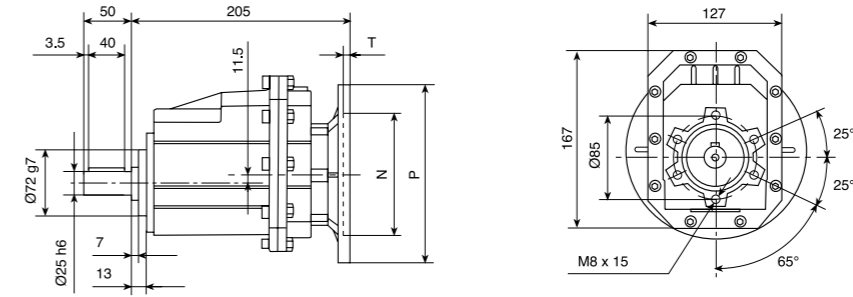

DIMENSION SHEET

BON-IS 25 - U

BON-IS 25 - F

(IEC)

BON-IS 25 - H

Feet	U	V	V ₁	V ₂	V ₃	W	X	X ₁	Y	Z
H 25	18	107.5	60	130	-	11	136	155	100	17

DIMENSION SHEET

BON 25 - U

(IEC)

BON 25 - F

(IEC)

BON 25 - H

(IEC)

Feet	U	V	V ₁	V ₂	V ₃	W	X	X ₁	Y	Z
H 25	18	107.5	60	130	-	11	136	155	100	17

IEC	D	F	G	P	M	N	S	T
71B5	14	5	16.3	160	130	110	9	5
71B14	14	5	16.3	105	85	70	7	5
80B5	19	6	21.8	200	165	130	11	5
80B14	19	6	21.8	120	100	80	7	5
90B5	24	8	27.3	200	165	130	11	5
90B14	24	8	27.3	140	115	95	9	5