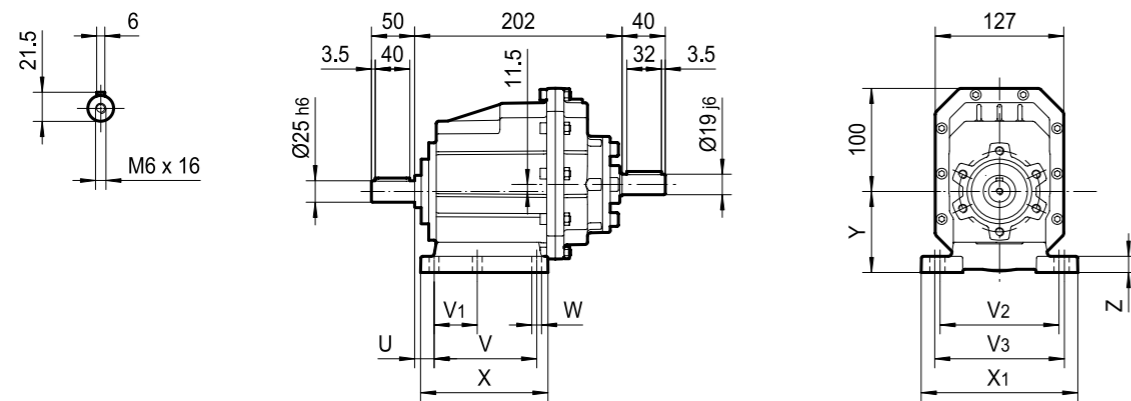

DIMENSION SHEET

BON-IS 25 - U

BON-IS 25 - F

(IEC)

BON-IS 25 - H

Feet	U	V	V ₁	V ₂	V ₃	W	X	X ₁	Y	Z
H 25	18	107.5	60	130	-	11	136	155	100	17

DIMENSION SHEET

BON 25 - U

(IEC)

BON 25 - F

(IEC)

BON 25 - H

(IEC)

Feet	U	V	V ₁	V ₂	V ₃	W	X	X ₁	Y	Z
H 25	18	107.5	60	130	-	11	136	155	100	17

IEC	D	F	G	P	M	N	S	T
71B5	14	5	16.3	160	130	110	9	5
71B14	14	5	16.3	105	85	70	7	5
80B5	19	6	21.8	200	165	130	11	5
80B14	19	6	21.8	120	100	80	7	5
90B5	24	8	27.3	200	165	130	11	5
90B14	24	8	27.3	140	115	95	9	5