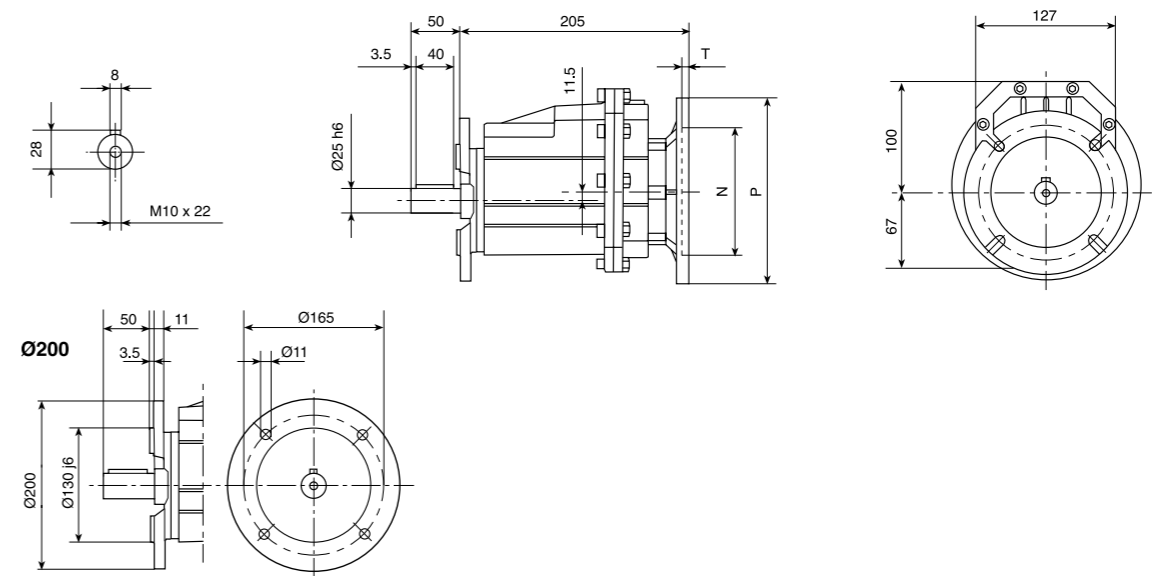

DIMENSION SHEET

BON-IS 25 - U

BON-IS 25 - F

(IEC)

BON-IS 25 - H

Feet	U	V	V ₁	V ₂	V ₃	W	X	X ₁	Y	Z
H 25	18	107.5	60	130	-	11	136	155	100	17

DIMENSION SHEET

BON 25 - U

(IEC)

BON 25 - F

(IEC)

BON 25 - H

(IEC)

Feet	U	V	V ₁	V ₂	V ₃	W	X	X ₁	Y	Z
H 25	18	107.5	60	130	-	11	136	155	100	17

IEC	D	F	G	P	M	N	S	T
71B5	14	5	16.3	160	130	110	9	5
71B14	14	5	16.3	105	85	70	7	5
80B5	19	6	21.8	200	165	130	11	5
80B14	19	6	21.8	120	100	80	7	5
90B5	24	8	27.3	200	165	130	11	5
90B14	24	8	27.3	140	115	95	9	5