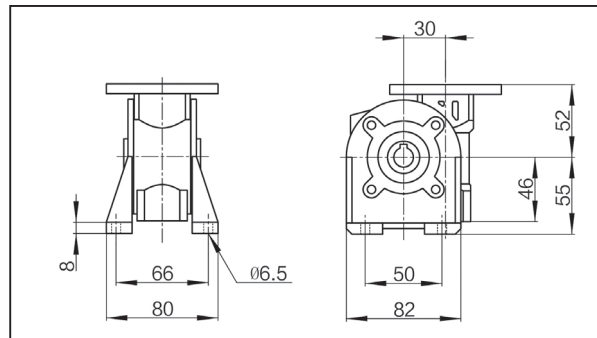

WORM GEAR BOXES

BVF 30 DIMENSION SHEET

BVF 30

BVF 30-H

BVF 30-F

BVF 30-HA

BVF 30 -HB

BVF 30-IS

BVF 30-ES

INPUT

		M	M1	M2	N	N1	N2	N3
BVF 30	P56 B5	9	10.4	3	120	100	80	7
	P56 B14	9	10.4	3	80	65	50	5.5
	P63 B5	11	12.8	4	140	115	95	9.5
	P63 B14	11	12.8	4	90	75	60	9.5

OUTPUT

BVF 44 DIMENSION SHEET

BVF 44

		M	M1	M2	N	N1	N2	N3
BVF 44	P63 B5	11	12.8	4	140	115	95	9.5
	P63 B14	11	12.8	4	90	75	60	5.5
	P71 B5	14	16.3	5	160	130	110	9.5
	P71 B14	14	16.3	5	105	85	70	7

OUTPUT

WORM GEAR BOXES

BVF 49 DIMENSION SHEET

BVF 49