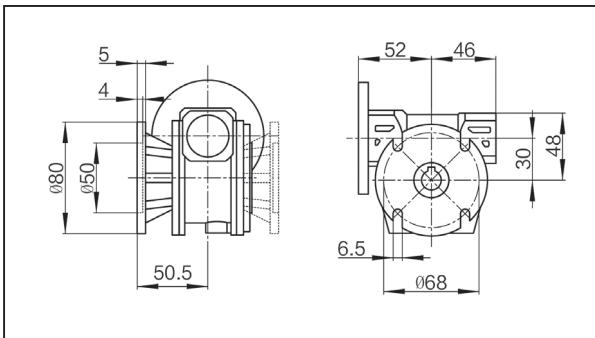

WORM GEAR BOXES

BVF 30 DIMENSION SHEET

BVF 30

BVF 30-H

BVF 30-F

BVF 30-HA

BVF 30 -HB

BVF 30-IS

BVF 30-ES

INPUT

		M	M1	M2	N	N1	N2	N3
BVF 30	P56 B5	9	10.4	3	120	100	80	7
	P56 B14	9	10.4	3	80	65	50	5.5
	P63 B5	11	12.8	4	140	115	95	9.5
	P63 B14	11	12.8	4	90	75	60	9.5

OUTPUT

BVF 44 DIMENSION SHEET

BVF 44

		M	M1	M2	N	N1	N2	N3
BVF 44	P63 B5	11	12.8	4	140	115	95	9.5
	P63 B14	11	12.8	4	90	75	60	5.5
	P71 B5	14	16.3	5	160	130	110	9.5
	P71 B14	14	16.3	5	105	85	70	7

OUTPUT

WORM GEAR BOXES

BVF 49 DIMENSION SHEET

BVF 49