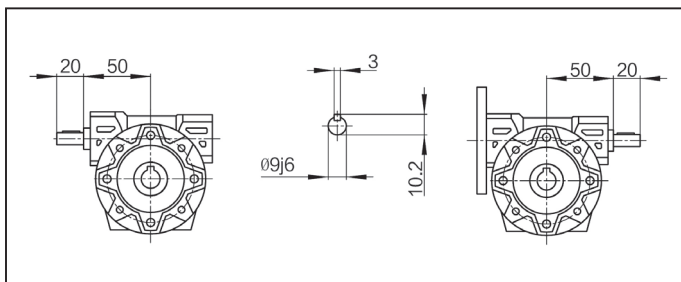

WORM GEAR BOXES

BVF 30 DIMENSION SHEET

BVF 30

BVF 30-H

BVF 30-F

BVF 30-HA

BVF 30 -HB

BVF 30-IS

BVF 30-ES

INPUT

		M	M1	M2	N	N1	N2	N3
BVF 30	P56 B5	9	10.4	3	120	100	80	7
	P56 B14	9	10.4	3	80	65	50	5.5
	P63 B5	11	12.8	4	140	115	95	9.5
	P63 B14	11	12.8	4	90	75	60	9.5

OUTPUT

BVF 44 DIMENSION SHEET

BVF 44

		M	M1	M2	N	N1	N2	N3
BVF 44	P63 B5	11	12.8	4	140	115	95	9.5
	P63 B14	11	12.8	4	90	75	60	5.5
	P71 B5	14	16.3	5	160	130	110	9.5
	P71 B14	14	16.3	5	105	85	70	7

OUTPUT

WORM GEAR BOXES

BVF 49 DIMENSION SHEET

BVF 49