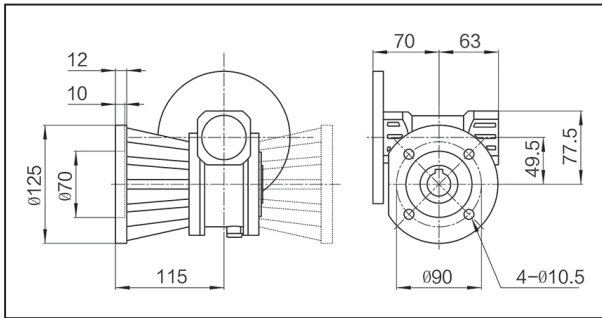

		M	M1	M2	N	N1	N2	N3
BVF 44	P63 B5	11	12.8	4	140	115	95	9.5
	P63 B14	11	12.8	4	90	75	60	5.5
	P71 B5	14	16.3	5	160	130	110	9.5
	P71 B14	14	16.3	5	105	85	70	7

OUTPUT

WORM GEAR BOXES

BVF 49 DIMENSION SHEET

BVF 49

BVF 49-H

BVF 49-F

BVF 49-HA

BVF 49-FL

BVF 49-HB

BVF 44-IS

BVF 44-ES

INPUT

		M	M1	M2	N	N1	N2	N3
BVF 49	P63 B5	11	12.8	4	140	115	95	9.5
	P63 B14	11	12.8	4	90	75	60	6
	P71 B5	14	16.3	5	160	130	110	9.5
	P71 B14	14	16.3	5	105	85	70	6.5
	P80 B5	19	21.8	6	200	165	130	11.5
	P80 B14	19	21.8	6	120	100	80	7