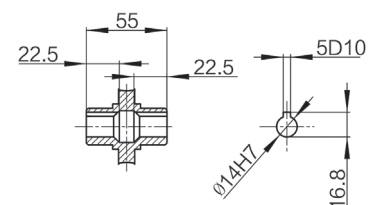

WORM GEAR BOXES

BVF 30 DIMENSION SHEET

BVF 30

BVF 30-H

BVF 30-F

BVF 30-HA

BVF 30 -HB

BVF 30-IS

BVF 30-ES

INPUT

		M	M1	M2	N	N1	N2	N3
BVF 30	P56 B5	9	10.4	3	120	100	80	7
	P56 B14	9	10.4	3	80	65	50	5.5
	P63 B5	11	12.8	4	140	115	95	9.5
	P63 B14	11	12.8	4	90	75	60	9.5

OUTPUT

BVF 44 DIMENSION SHEET

BVF 44

		M	M1	M2	N	N1	N2	N3
BVF 44	P63 B5	11	12.8	4	140	115	95	9.5
	P63 B14	11	12.8	4	90	75	60	5.5
	P71 B5	14	16.3	5	160	130	110	9.5
	P71 B14	14	16.3	5	105	85	70	7

OUTPUT

WORM GEAR BOXES

BVF 49 DIMENSION SHEET

BVF 49