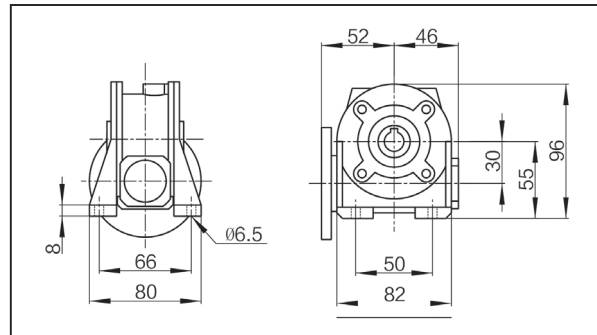

WORM GEAR BOXES

BVF 30 DIMENSION SHEET

BVF 30

BVF 30-H

BVF 30-F

BVF 30-HA

BVF 30 -HB

BVF 30-IS

BVF 30-ES

INPUT

		M	M1	M2	N	N1	N2	N3
BVF 30	P56 B5	9	10.4	3	120	100	80	7
	P56 B14	9	10.4	3	80	65	50	5.5
	P63 B5	11	12.8	4	140	115	95	9.5
	P63 B14	11	12.8	4	90	75	60	9.5

OUTPUT

BVF 44 DIMENSION SHEET

BVF 44

		M	M1	M2	N	N1	N2	N3
BVF 44	P63 B5	11	12.8	4	140	115	95	9.5
	P63 B14	11	12.8	4	90	75	60	5.5
	P71 B5	14	16.3	5	160	130	110	9.5
	P71 B14	14	16.3	5	105	85	70	7

OUTPUT

WORM GEAR BOXES

BVF 49 DIMENSION SHEET

BVF 49