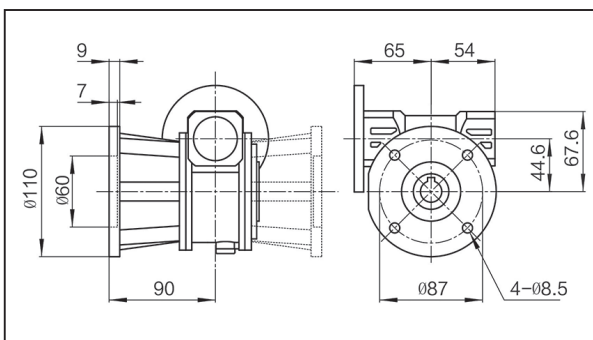

BVF 44 DIMENSION SHEET

BVF 44-FL

		M	M1	M2	N	N1	N2	N3
BVF 44	P63 B5	11	12.8	4	140	115	95	9.5
	P63 B14	11	12.8	4	90	75	60	5.5
	P71 B5	14	16.3	5	160	130	110	9.5
	P71 B14	14	16.3	5	105	85	70	7