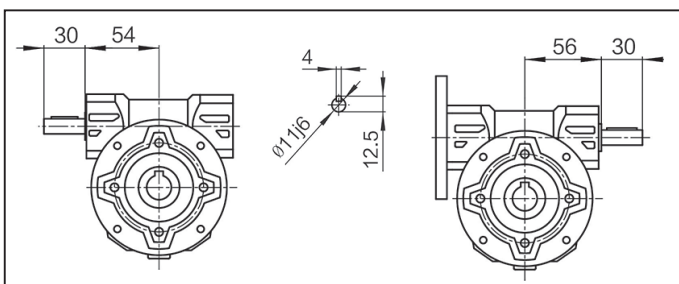

BVF 44-IS

BVF 44-ES