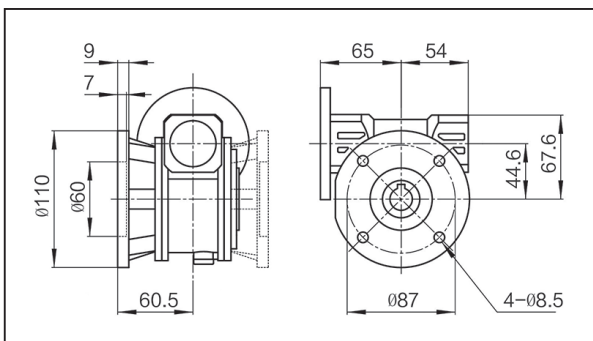

BVF 44 DIMENSION SHEET

BVF 44-F

		M	M1	M2	N	N1	N2	N3
BVF 44	P63 B5	11	12.8	4	140	115	95	9.5
	P63 B14	11	12.8	4	90	75	60	5.5
	P71 B5	14	16.3	5	160	130	110	9.5
	P71 B14	14	16.3	5	105	85	70	7