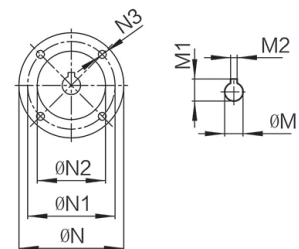

BVF 30-ES

INPUT

		M	M1	M2	N	N1	N2	N3
BVF 30	P56 B5	9	10.4	3	120	100	80	7
	P56 B14	9	10.4	3	80	65	50	5.5
	P63 B5	11	12.8	4	140	115	95	9.5
	P63 B14	11	12.8	4	90	75	60	9.5

OUTPUT

BVF 44 DIMENSION SHEET

BVF 44

BVF 44-H

BVF 44-F

BVF 44-HA

BVF 44-FL

BVF 44-HB

BVF 44-IS

BVF 44-ES

INPUT

		M	M1	M2	N	N1	N2	N3
BVF 44	P63 B5	11	12.8	4	140	115	95	9.5
	P63 B14	11	12.8	4	90	75	60	5.5
	P71 B5	14	16.3	5	160	130	110	9.5
	P71 B14	14	16.3	5	105	85	70	7

OUTPUT

WORM GEAR BOXES

BVF 49 DIMENSION SHEET

BVF 49