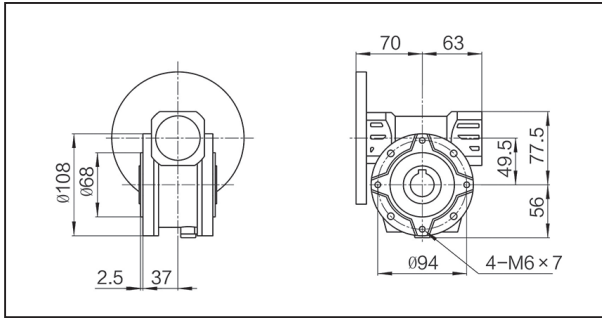

		M	M1	M2	N	N1	N2	N3
BVF 44	P63 B5	11	12.8	4	140	115	95	9.5
	P63 B14	11	12.8	4	90	75	60	5.5
	P71 B5	14	16.3	5	160	130	110	9.5
	P71 B14	14	16.3	5	105	85	70	7

OUTPUT

WORM GEAR BOXES

BVF 49 DIMENSION SHEET

BVF 49

		M	M1	M2	N	N1	N2	N3
BVF 49	P63 B5	11	12.8	4	140	115	95	9.5
	P63 B14	11	12.8	4	90	75	60	6
	P71 B5	14	16.3	5	160	130	110	9.5
	P71 B14	14	16.3	5	105	85	70	6.5
	P80 B5	19	21.8	6	200	165	130	11.5
	P80 B14	19	21.8	6	120	100	80	7