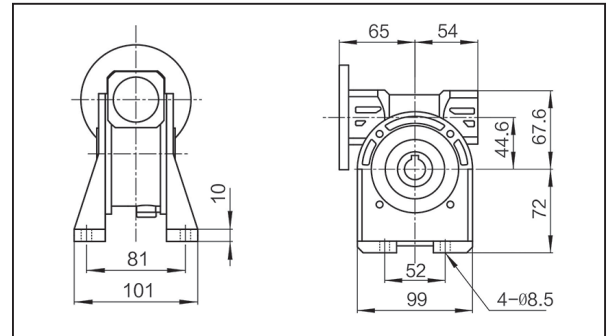

BVF 44 DIMENSION SHEET

BVF 44-H

		M	M1	M2	N	N1	N2	N3
BVF 44	P63 B5	11	12.8	4	140	115	95	9.5
	P63 B14	11	12.8	4	90	75	60	5.5
	P71 B5	14	16.3	5	160	130	110	9.5
	P71 B14	14	16.3	5	105	85	70	7