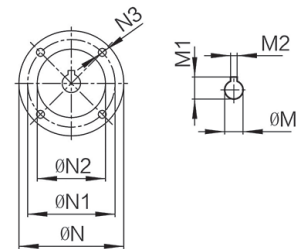

		M	M1	M2	N	N1	N2	N3
BVF 44	P63 B5	11	12.8	4	140	115	95	9.5
	P63 B14	11	12.8	4	90	75	60	5.5
	P71 B5	14	16.3	5	160	130	110	9.5
	P71 B14	14	16.3	5	105	85	70	7

OUTPUT

WORM GEAR BOXES

BVF 49 DIMENSION SHEET

BVF 49

BVF 49-H

BVF 49-F

BVF 49-HA

BVF 49-FL

BVF 49-HB

BVF 44-IS

BVF 44-ES

INPUT

		M	M1	M2	N	N1	N2	N3
BVF 49	P63 B5	11	12.8	4	140	115	95	9.5
	P63 B14	11	12.8	4	90	75	60	6
	P71 B5	14	16.3	5	160	130	110	9.5
	P71 B14	14	16.3	5	105	85	70	6.5
	P80 B5	19	21.8	6	200	165	130	11.5
	P80 B14	19	21.8	6	120	100	80	7