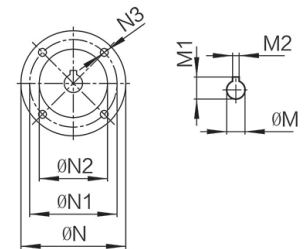

WORM GEAR BOXES

BVF 30 DIMENSION SHEET

BVF 30

BVF 30-H

BVF 30-F

BVF 30-HA

BVF 30 -HB

BVF 30-IS

BVF 30-ES

INPUT

		M	M1	M2	N	N1	N2	N3
BVF 30	P56 B5	9	10.4	3	120	100	80	7
	P56 B14	9	10.4	3	80	65	50	5.5
	P63 B5	11	12.8	4	140	115	95	9.5
	P63 B14	11	12.8	4	90	75	60	9.5

OUTPUT

BVF 44 DIMENSION SHEET

BVF 44

		M	M1	M2	N	N1	N2	N3
BVF 44	P63 B5	11	12.8	4	140	115	95	9.5
	P63 B14	11	12.8	4	90	75	60	5.5
	P71 B5	14	16.3	5	160	130	110	9.5
	P71 B14	14	16.3	5	105	85	70	7

OUTPUT

WORM GEAR BOXES

BVF 49 DIMENSION SHEET

BVF 49