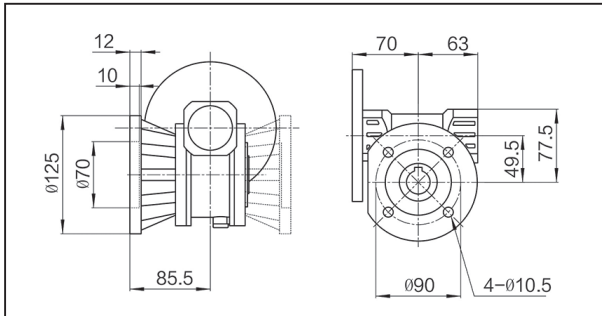

WORM GEAR BOXES

BVF 49 DIMENSION SHEET

BVF 49-F

		M	M1	M2	N	N1	N2	N3
BVF 49	P63 B5	11	12.8	4	140	115	95	9.5
	P63 B14	11	12.8	4	90	75	60	6
	P71 B5	14	16.3	5	160	130	110	9.5
	P71 B14	14	16.3	5	105	85	70	6.5
	P80 B5	19	21.8	6	200	165	130	11.5
	P80 B14	19	21.8	6	120	100	80	7