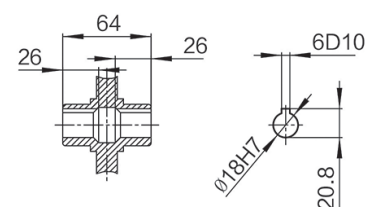

BVF 30-ES

INPUT

		M	M1	M2	N	N1	N2	N3
BVF 30	P56 B5	9	10.4	3	120	100	80	7
	P56 B14	9	10.4	3	80	65	50	5.5
	P63 B5	11	12.8	4	140	115	95	9.5
	P63 B14	11	12.8	4	90	75	60	9.5

OUTPUT

BVF 44 DIMENSION SHEET

BVF 44

		M	M1	M2	N	N1	N2	N3
BVF 44	P63 B5	11	12.8	4	140	115	95	9.5
	P63 B14	11	12.8	4	90	75	60	5.5
	P71 B5	14	16.3	5	160	130	110	9.5
	P71 B14	14	16.3	5	105	85	70	7

OUTPUT

WORM GEAR BOXES

BVF 49 DIMENSION SHEET

BVF 49