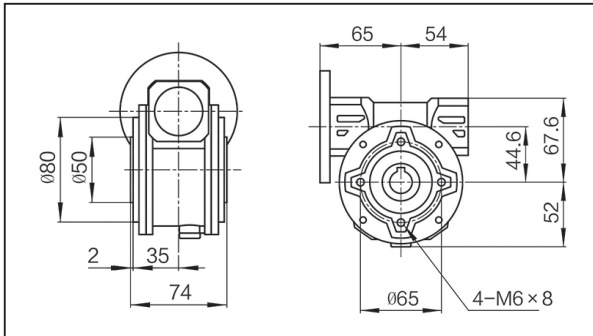

WORM GEAR BOXES

BVF 30 DIMENSION SHEET

BVF 30

BVF 30-H

BVF 30-F

BVF 30-HA

BVF 30 -HB

BVF 30-IS

BVF 30-ES

INPUT

		M	M1	M2	N	N1	N2	N3
BVF 30	P56 B5	9	10.4	3	120	100	80	7
	P56 B14	9	10.4	3	80	65	50	5.5
	P63 B5	11	12.8	4	140	115	95	9.5
	P63 B14	11	12.8	4	90	75	60	9.5

OUTPUT

BVF 44 DIMENSION SHEET

BVF 44

		M	M1	M2	N	N1	N2	N3
BVF 44	P63 B5	11	12.8	4	140	115	95	9.5
	P63 B14	11	12.8	4	90	75	60	5.5
	P71 B5	14	16.3	5	160	130	110	9.5
	P71 B14	14	16.3	5	105	85	70	7

OUTPUT

WORM GEAR BOXES

BVF 49 DIMENSION SHEET

BVF 49