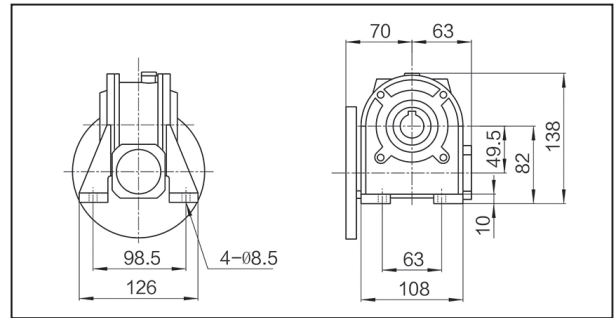

WORM GEAR BOXES

BVF 49 DIMENSION SHEET

BVF 49-HB

		M	M1	M2	N	N1	N2	N3
BVF 49	P63 B5	11	12.8	4	140	115	95	9.5
	P63 B14	11	12.8	4	90	75	60	6
	P71 B5	14	16.3	5	160	130	110	9.5
	P71 B14	14	16.3	5	105	85	70	6.5
	P80 B5	19	21.8	6	200	165	130	11.5
	P80 B14	19	21.8	6	120	100	80	7