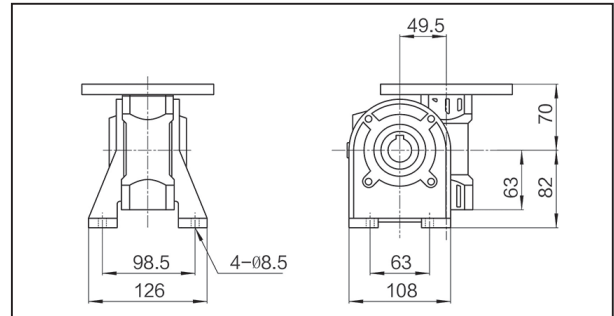

WORM GEAR BOXES

BVF 49 DIMENSION SHEET

BVF 49-HA

		M	M1	M2	N	N1	N2	N3
BVF 49	P63 B5	11	12.8	4	140	115	95	9.5
	P63 B14	11	12.8	4	90	75	60	6
	P71 B5	14	16.3	5	160	130	110	9.5
	P71 B14	14	16.3	5	105	85	70	6.5
	P80 B5	19	21.8	6	200	165	130	11.5
	P80 B14	19	21.8	6	120	100	80	7