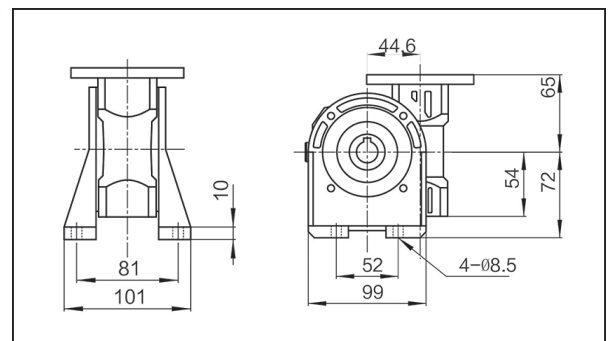

BVF 44 DIMENSION SHEET

BVF 44-HA

		M	M1	M2	N	N1	N2	N3
BVF 44	P63 B5	11	12.8	4	140	115	95	9.5
	P63 B14	11	12.8	4	90	75	60	5.5
	P71 B5	14	16.3	5	160	130	110	9.5
	P71 B14	14	16.3	5	105	85	70	7