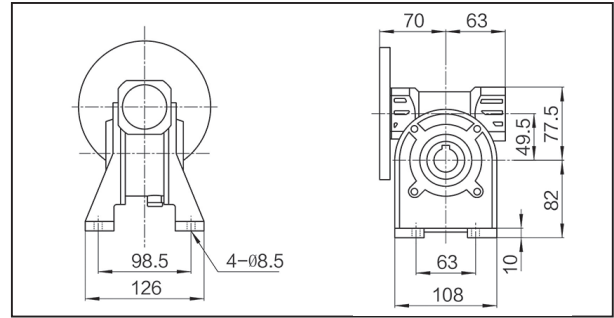

WORM GEAR BOXES

BVF 49 DIMENSION SHEET

BVF 49-H

		M	M1	M2	N	N1	N2	N3
BVF 49	P63 B5	11	12.8	4	140	115	95	9.5
	P63 B14	11	12.8	4	90	75	60	6
	P71 B5	14	16.3	5	160	130	110	9.5
	P71 B14	14	16.3	5	105	85	70	6.5
	P80 B5	19	21.8	6	200	165	130	11.5
	P80 B14	19	21.8	6	120	100	80	7