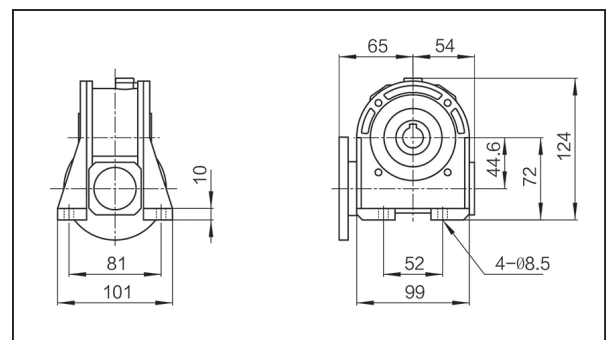

BVF 44 DIMENSION SHEET

BVF 44-HB

		M	M1	M2	N	N1	N2	N3
BVF 44	P63 B5	11	12.8	4	140	115	95	9.5
	P63 B14	11	12.8	4	90	75	60	5.5
	P71 B5	14	16.3	5	160	130	110	9.5
	P71 B14	14	16.3	5	105	85	70	7