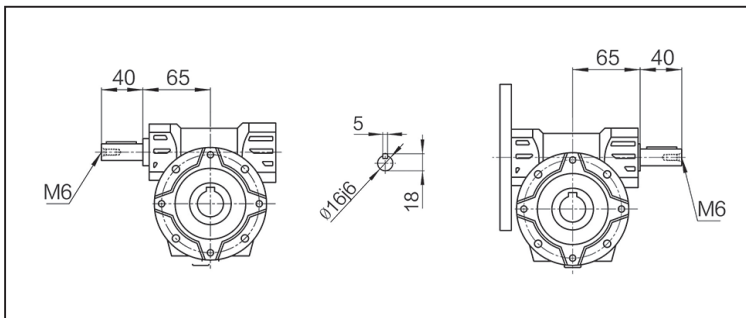

BVF 44-IS

BVF 44-ES