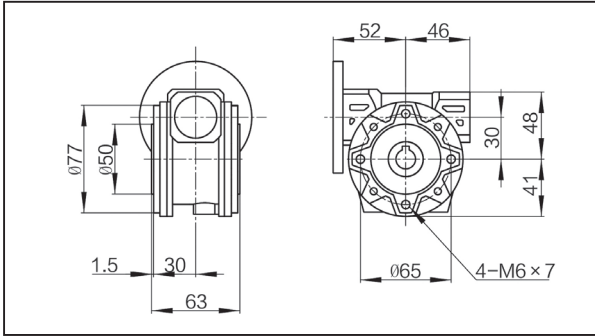

WORM GEAR BOXES

BVF 30 DIMENSION SHEET

BVF 30

BVF 30-H

BVF 30-F

BVF 30-HA

BVF 30 -HB

BVF 30-IS

BVF 30-ES

INPUT

		M	M1	M2	N	N1	N2	N3
BVF 30	P56 B5	9	10.4	3	120	100	80	7
	P56 B14	9	10.4	3	80	65	50	5.5
	P63 B5	11	12.8	4	140	115	95	9.5
	P63 B14	11	12.8	4	90	75	60	9.5

OUTPUT

BVF 44 DIMENSION SHEET

BVF 44

		M	M1	M2	N	N1	N2	N3
BVF 44	P63 B5	11	12.8	4	140	115	95	9.5
	P63 B14	11	12.8	4	90	75	60	5.5
	P71 B5	14	16.3	5	160	130	110	9.5
	P71 B14	14	16.3	5	105	85	70	7

OUTPUT

WORM GEAR BOXES

BVF 49 DIMENSION SHEET

BVF 49