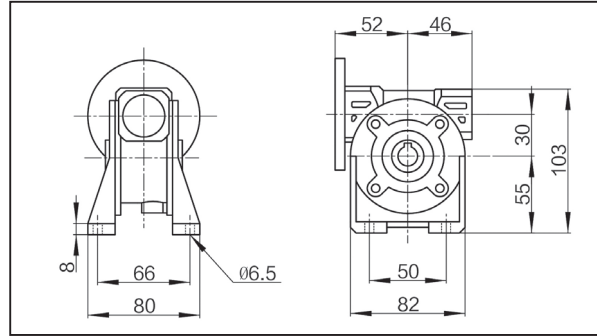

WORM GEAR BOXES

BVF 30 DIMENSION SHEET

BVF 30

BVF 30-H

BVF 30-F

BVF 30-HA

BVF 30 -HB

BVF 30-IS

BVF 30-ES

INPUT

		M	M1	M2	N	N1	N2	N3
BVF 30	P56 B5	9	10.4	3	120	100	80	7
	P56 B14	9	10.4	3	80	65	50	5.5
	P63 B5	11	12.8	4	140	115	95	9.5
	P63 B14	11	12.8	4	90	75	60	9.5

OUTPUT

BVF 44 DIMENSION SHEET

BVF 44

		M	M1	M2	N	N1	N2	N3
BVF 44	P63 B5	11	12.8	4	140	115	95	9.5
	P63 B14	11	12.8	4	90	75	60	5.5
	P71 B5	14	16.3	5	160	130	110	9.5
	P71 B14	14	16.3	5	105	85	70	7

OUTPUT

WORM GEAR BOXES

BVF 49 DIMENSION SHEET

BVF 49